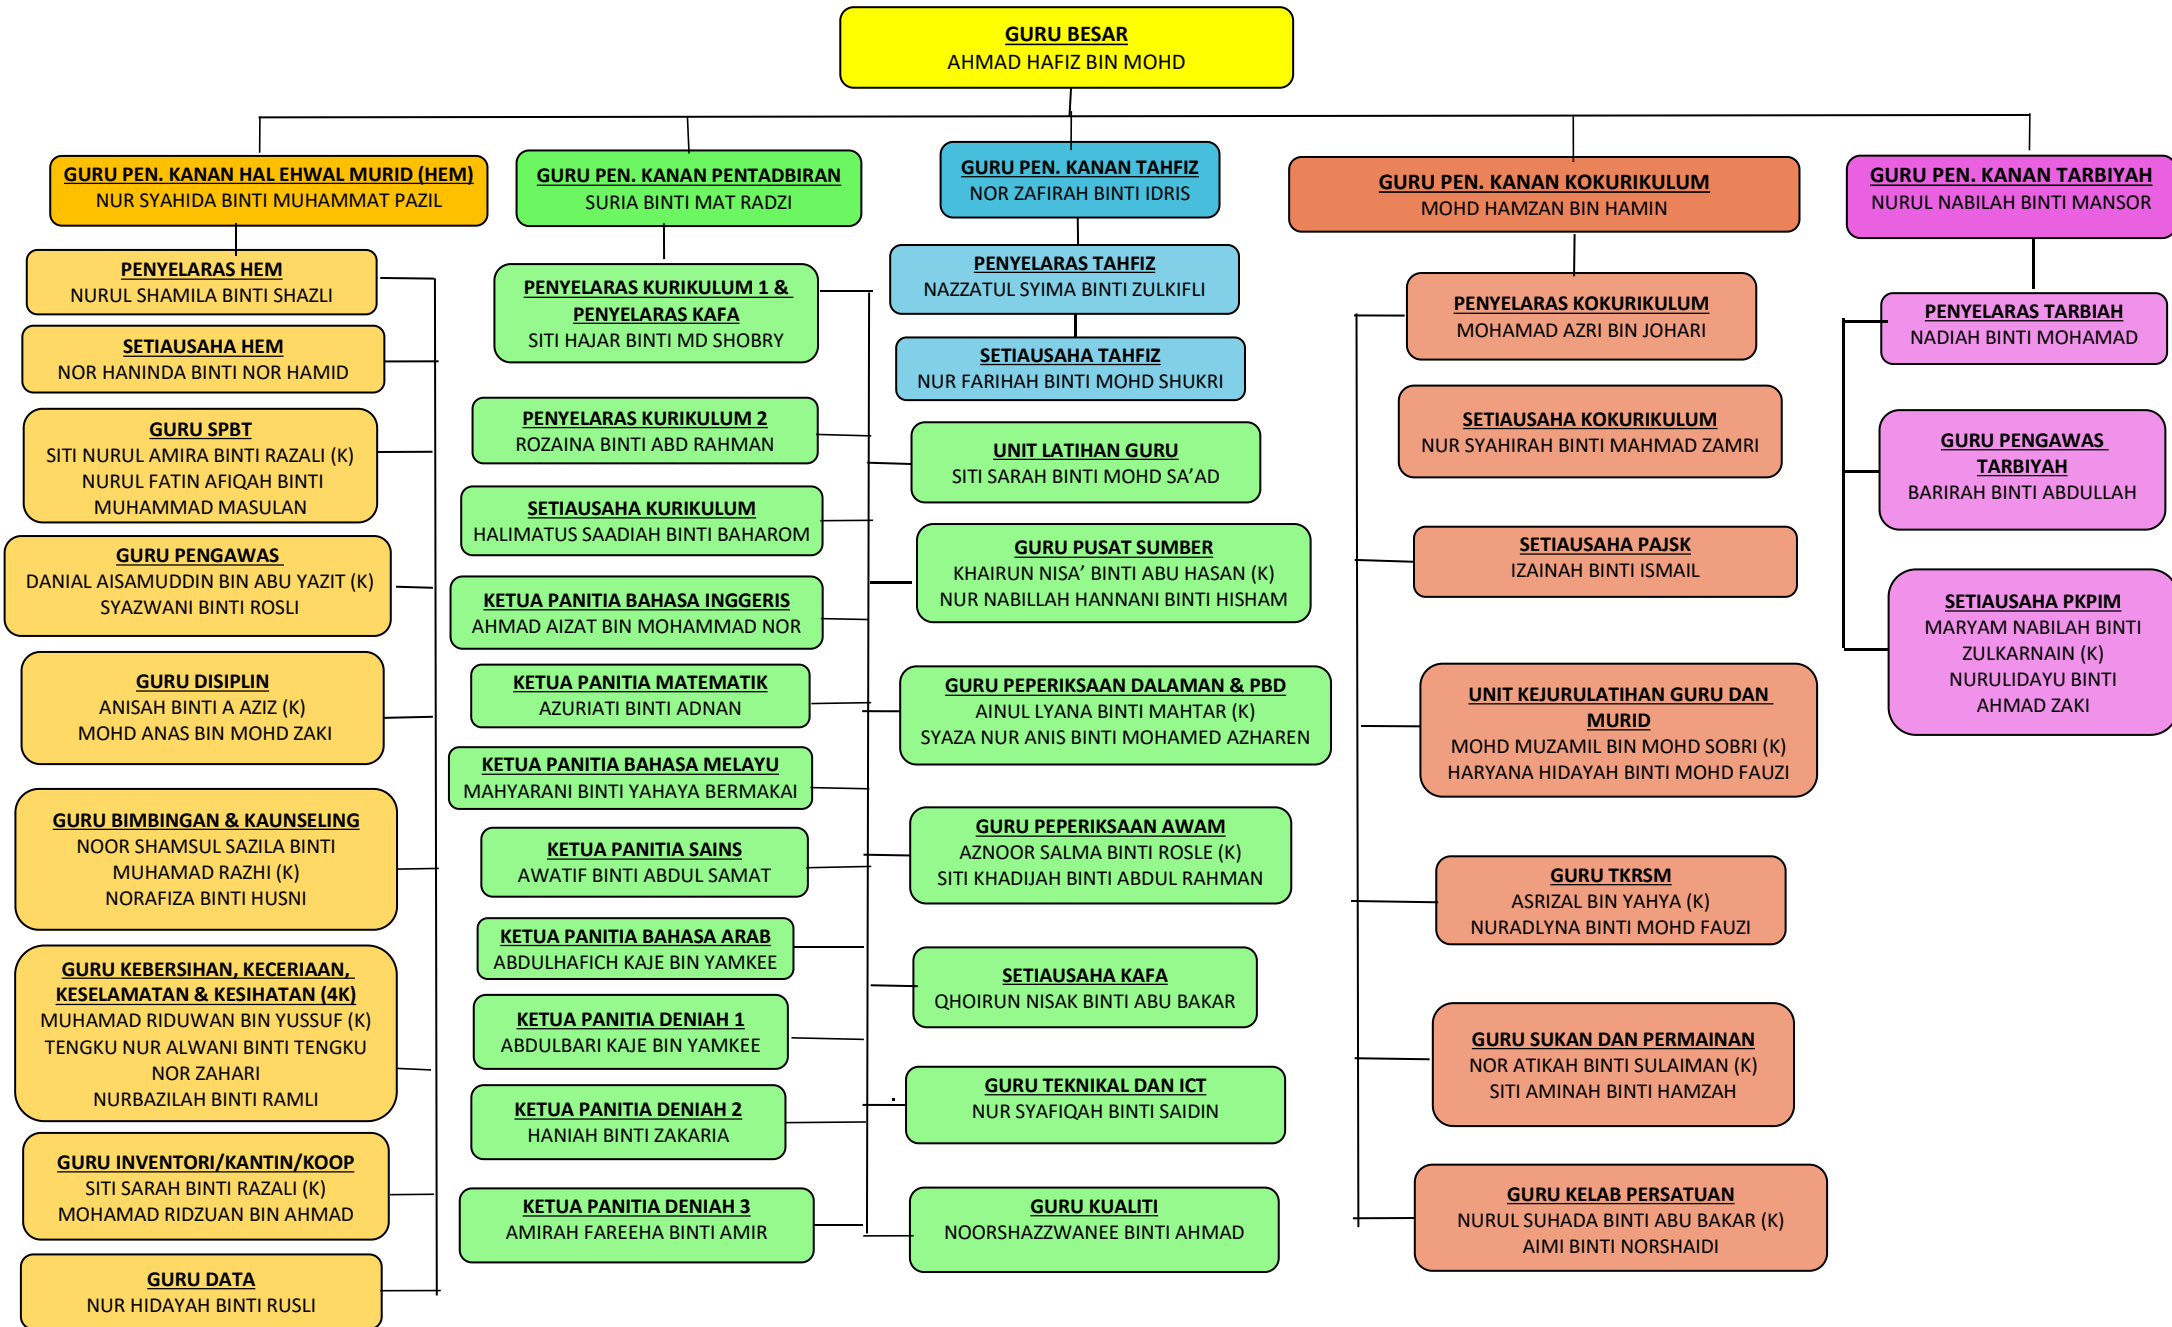

CARTA ORGANISASI SRI AL-IKRAM BAGI SESI PERSEKOLAHAN 2024/2025

CARTA ORGANISASI **KHAS** SESI PERSEKOLAHAN 2024/2025

CARTA ORGANISASI **TAHFIZ** SESI PERSEKOLAHAN 2024/2025

CARTA ORGANISASI **KAFA** SRI AL-IKRAM SESI PERSEKOLAHAN 2024/2025