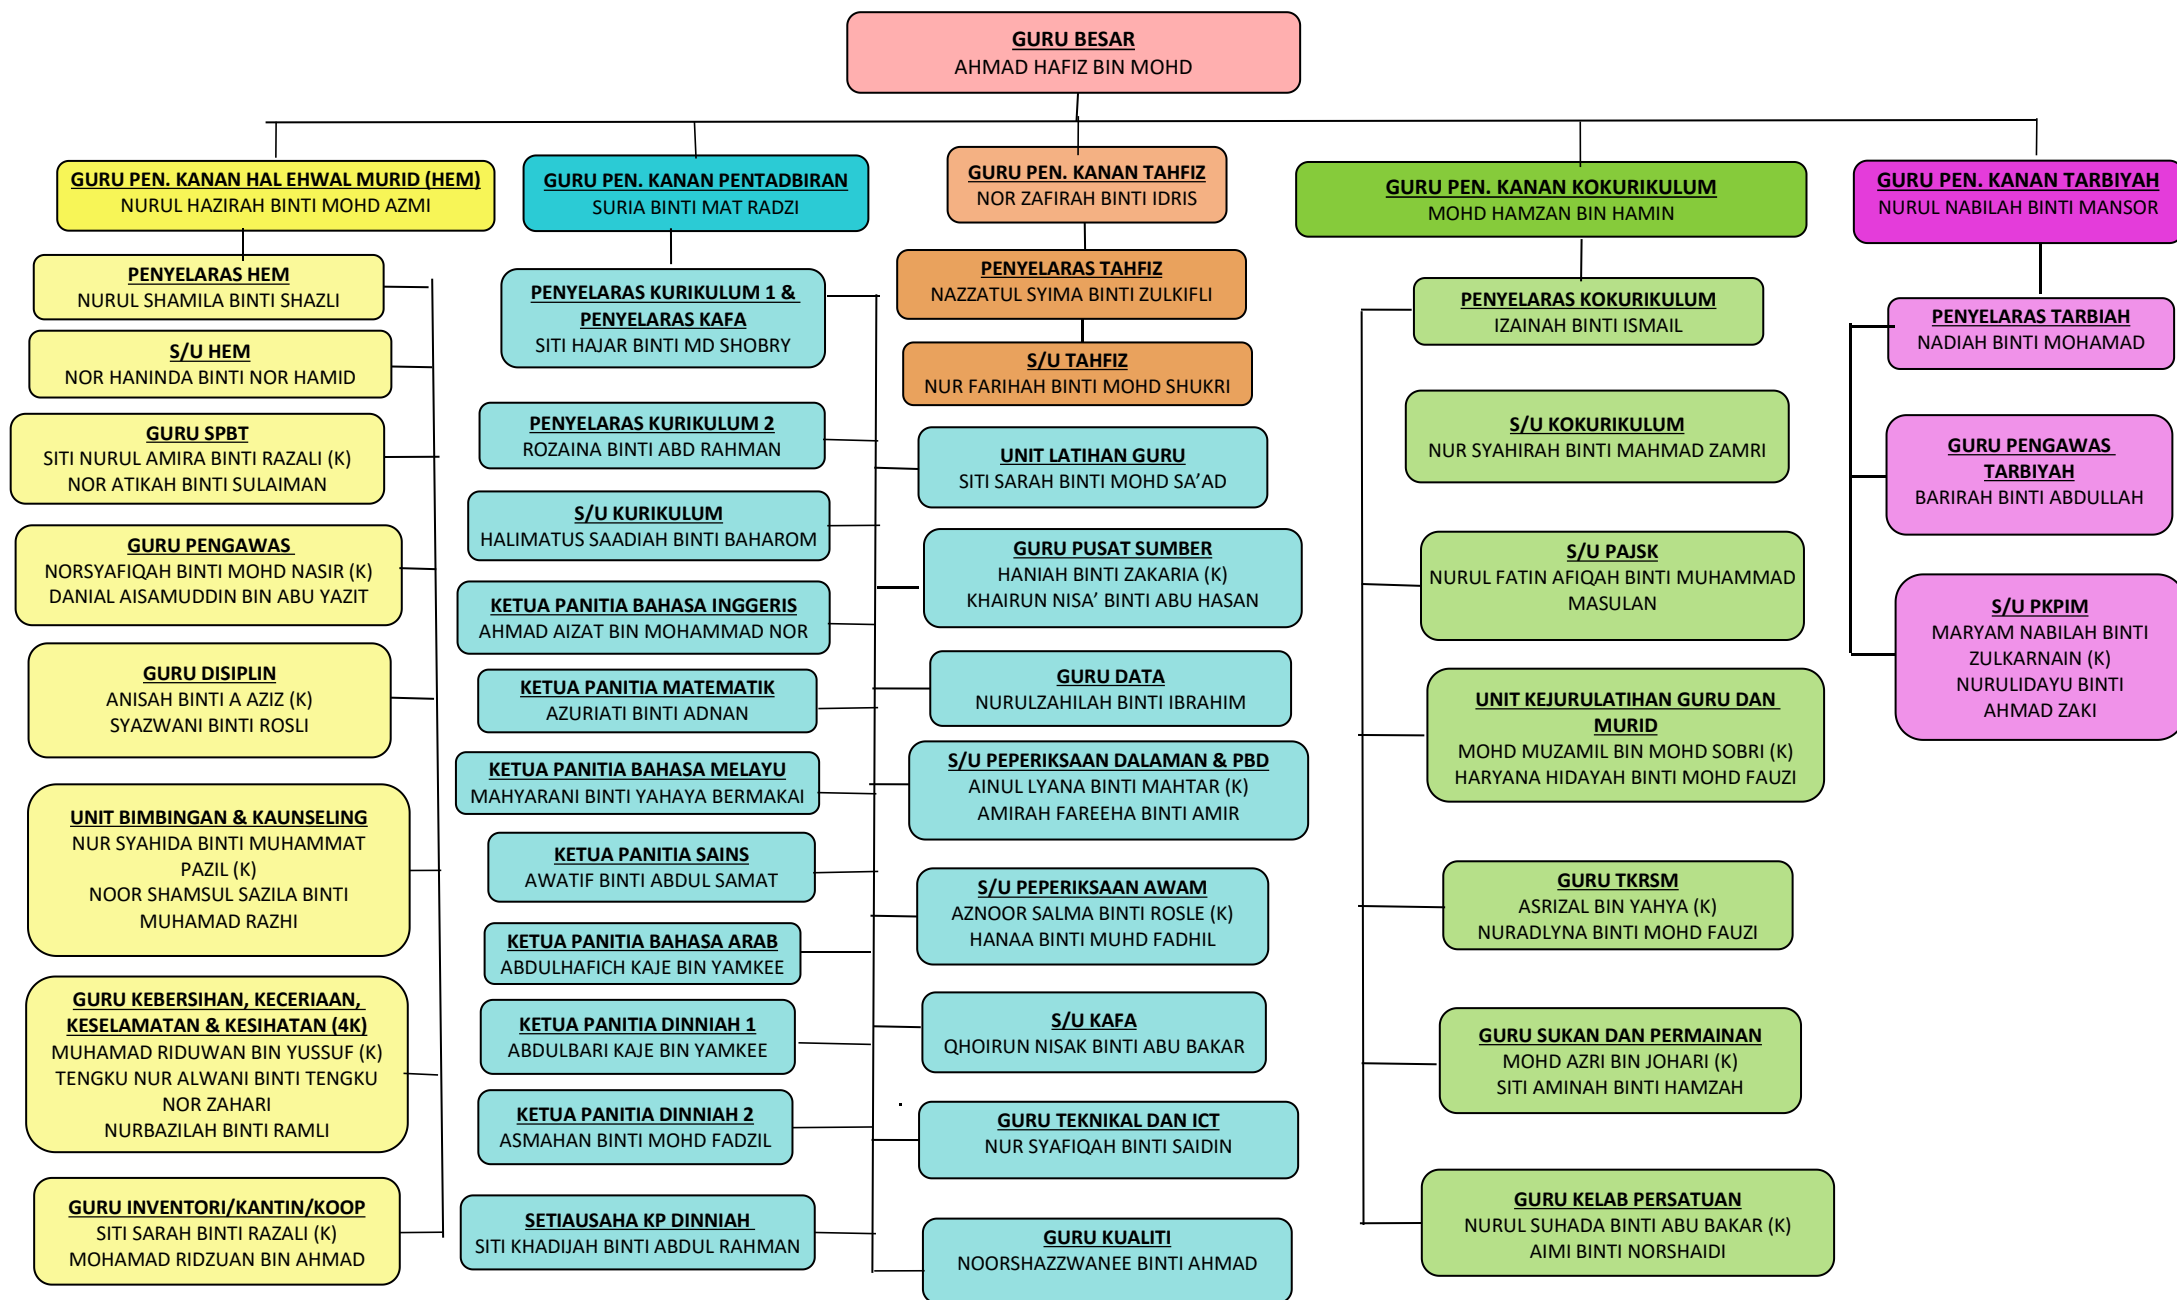

CARTA ORGANISASI SRI AL-IKRAM BAGI SESI PERSEKOLAHAN 2023/2024

CARTA ORGANISASI **KHAS** SESI PERSEKOLAHAN 2023/2024

CARTA ORGANISASI **TAHFIZ** SESI PERSEKOLAHAN 2023/2024

CARTA ORGANISASI **KAFA** SRI AL-IKRAM SESI PERSEKOLAHAN 2023/2024